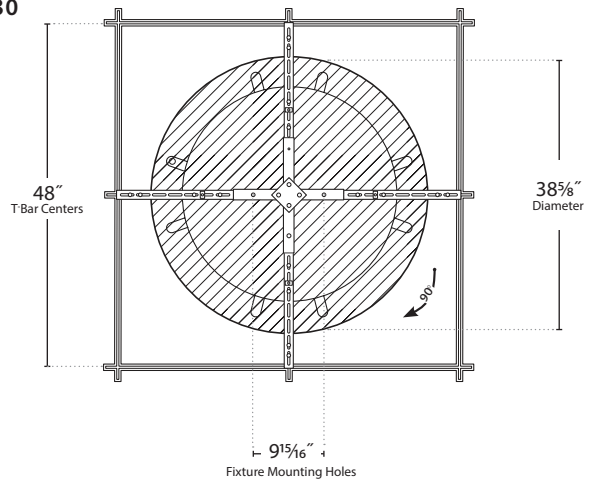

P4000 Sky | Pendant & Surface Semi-Recessed

PRUDENTIAL LTG.

PRULITE.COM 213.746.0360

T-BAR ASSEMBLIES

P4018

P4020

P4040

P4030