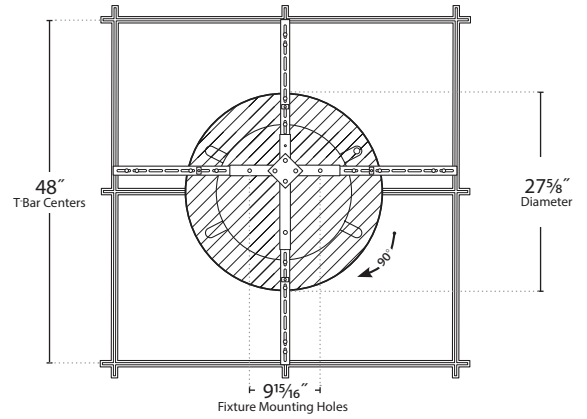

P4000 Sky | Pendant & Surface Semi-Recessed

PRUDENTIAL LTG.

PRULITE.COM 213.746.0360

T-BAR ASSEMBLIES

P4018

P4020

P4040

P4030