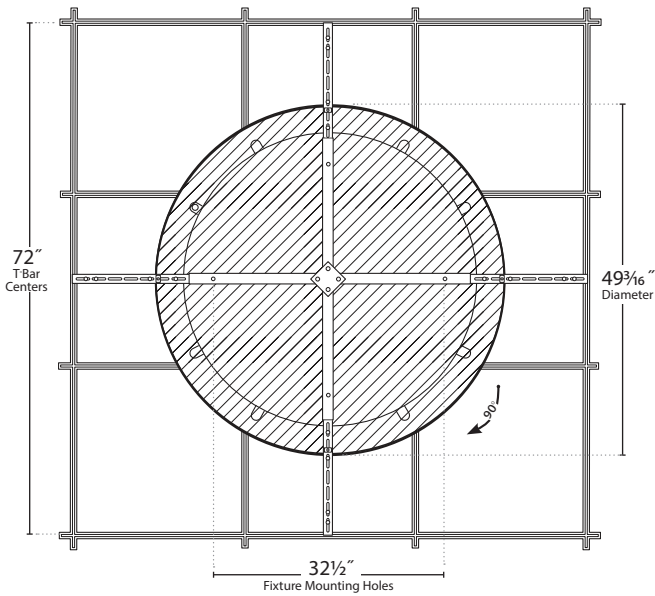

P4000 Sky | Pendant & Surface Semi-Recessed

PRUDENTIAL LTG.

PRULITE.COM 213.746.0360

T-BAR ASSEMBLIES

P4018

P4020

P4040

P4030