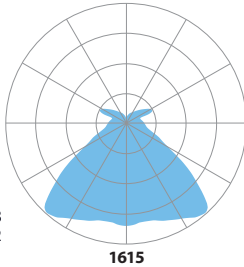

P1600 | Surface Mount

PRUDENTIAL LTG.

PRULITE.COM 213.746.0360

PHOTOMETRICS

P-1600-2-2T8-04-PRA-YGW

Report #LSI15377

D=86.2% I=13.8%

Spacing Criteria:

Along 1.2, Across 1.7

2950 Lamp Lumens

59 Input Watts

Zonal Lumen Summary:

0-90 68.48 86.18

90-180 10.98 13.82

Efficiency = 79.5%

Candlepower Summary

Vertical Angle	0°	22.5°	45°	67.5°	90°
0	1438	1438	1438	1438	1438
5	1434	1435	1430	1420	1422
15	1380	1373	1379	1400	1412
25	1275	1280	1381	1464	1497
35	1100	1195	1398	1553	1615
45	725	983	1255	1401	1471
55	267	369	585	736	710
65	122	205	265	387	324
75	93	136	215	253	250
85	24	92	149	199	199
90	0	58	113	181	187
95	0	52	115	198	220
105	0	43	143	313	359
115	0	45	196	279	294
125	0	46	123	171	180
135	0	24	65	95	111
145	0	11	42	61	77
155	1	0	17	30	36
165	1	0	1	6	9
175	0	0	0	0	0
180	0	0	0	0	0