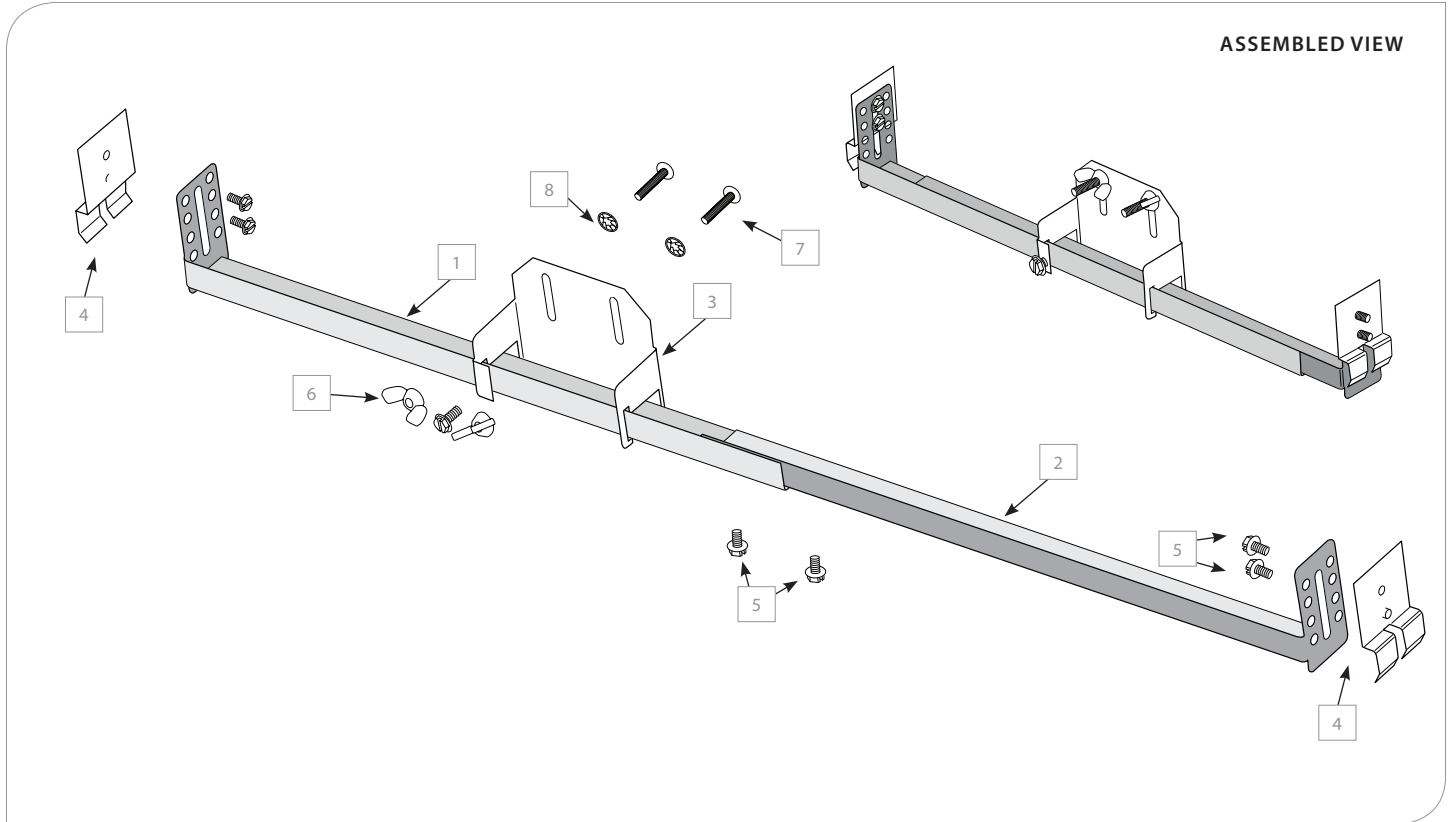

Stream™ Dot | Recessed Square & Round

INSTALLATION INSTRUCTIONS

MOUNTING BAR KIT

PRUDENTIAL LTG.

PRULITE.COM 213.746.0360

INSTALLATION

PARTS LIST

1	104002	Spanner Bracket — Outside Rail	1
2	104003	Spanner Bracket — Inside Rail	1
3	104005	Butterfly Bracket	1
4	101977	T-Bar Surface Mount Clamp	2
5	100-00190-14	SL Hex Washer HD Type F (8-32 x 3/8)	7
6	100-00023-14	Wing Nut #8-32	2
7	0551200A	Screw 8-32 x 7/8" TH MS-PHIL Combo Slotted	2
8	96551A790	8-32 Star Washer	2

This product must be installed in accordance with the applicable installation code by a person familiar with the construction and operation of the product and hazards involved.

Ce produit doit être installé selon le code d'installation pertinent, par une personne qui connaît bien le produit et son fonctionnement ainsi que risques inhérents.